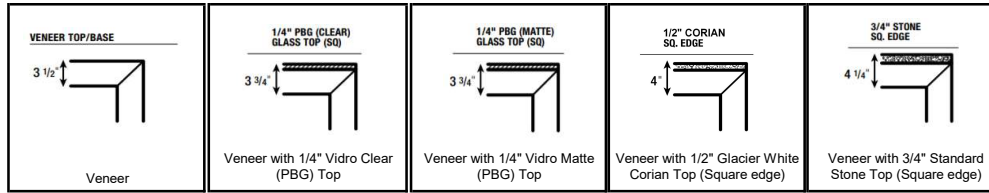

Brooklyn Base Veneer

Item	Item Code	Dimensions			Qty. 1			Qty. 3			Qty. 10			Add Recessed Undertop IT Apron (UTP's extra)			Add Centerline Undertop Wireway Cover			Add Access Door	Add Crate Net $		
					Qty. 1	Qty. 3	Qty. 10	Qty. 1	Qty. 3	Qty. 10	Qty. 1	Qty. 3	Qty. 10	Qty. 1	Qty. 3	Qty. 10	Qty. 1	Qty. 3	Qty. 10				
One Piece Veneer	BRW1-lw-h	Length	Width	Height Range																			
	BRW1-7230-h	72 x	30 x	30-42	10092	9711	9329	13105	12315	11691	14228	13368	12703	12068	11547	11098	15579	15198	14817	1139	873	1043	240
	BRW1-8430-h	84 x	30 x	30-42	10676	10295	9915	13944	13150	12527	15218	14354	13690	13514	12786	12326	17078	16697	16317	1194	873	1043	268
	BRW1-9630-h	96 x	30 x	30-42	11514	11134	10754	15093	14282	13658	16529	15642	14978	14835	14038	13578	18830	18450	18070	1249	900	1043	320
	BRW1-7236-h	72 x	36 x	30-42	10840	10459	10078	14145	13351	12728	15447	14582	13918	13380	12704	12243	17098	16717	16337	1139	873	1043	240
	BRW1-8436-h	84 x	36 x	30-42	11426	11047	10666	15026	14229	13606	16510	15639	14977	14441	13697	13238	18727	18348	17967	1194	873	1043	268
	BRW1-9636-h	96 x	36 x	30-42	12266	11886	11506	16215	15397	14780	17889	16995	16338	15769	14954	14495	20612	20231	19851	1249	900	1043	320
	BRW1-7242-h	72 x	42 x	30-42	11586	11206	10826	15185	14386	13764	16667	15796	15133	14299	13605	13146	18616	18235	17856	1139	873	1043	254
	BRW1-8442-h	84 x	42 x	30-42	12176	11796	11415	16107	15304	14681	17799	16923	16259	15368	14605	14145	20378	19997	19617	1194	873	1043	268
	BRW1-9642-h	96 x	42 x	30-42	13020	12639	12259	17338	16516	15902	19250	18350	17698	16705	15873	15412	22392	22012	21631	1249	900	1043	320
	BRW1-7248-h	72 x	48 x	30-42	12334	11954	11573	16225	15421	14798	17886	17009	16346	15217	14507	14046	20135	19755	19374	1139	873	1043	240
	BRW1-8448-h	84 x	48 x	30-42	12926	12607	12165	17188	16444	15757	19090	18272	17544	16295	15579	15055	22028	21648	21266	1194	873	1043	268
BRW1-9648-h	96 x	48 x	30-42	13772	13392	13011	18461	17633	17024	20610	19705	19058	17638	16790	16329	24174	23794	23413	1249	900	1043	320	
Two Piece Veneer	BRW2-lw-h	Length	Width	Height Range																			
	BRW2-10830-h	108 x	30 x	30-42	17674	16914	16153	21789	20572	19554	23375	22084	21025	21295	19930	19187	27808	27783	26286	1302	928	1043	360
	BRW2-11430-h	114 x	30 x	30-42	18120	17358	16598	23226	21381	20440	25045	23011	22044	22595	21200	20288	28575	27814	27053	1330	943	1043	381
	BRW2-12030-h	120 x	30 x	30-42	18631	17869	17109	24156	22577	21332	26102	24382	23055	23491	22095	21184	29407	28645	27885	1356	955	1043	401
	BRW2-10836-h	108 x	36 x	30-42	18791	18007	17247	23337	22091	21069	25191	23868	22807	22685	21296	20554	30060	29297	28537	1302	928	1043	360
	BRW2-11436-h	114 x	36 x	30-42	19279	18518	17758	24844	22999	22048	26946	24911	23934	23949	22552	21642	30956	30195	29434	1330	943	1043	381
	BRW2-12036-h	120 x	36 x	30-42	19790	19029	18267	25810	24236	22984	28058	26343	25010	24975	23579	22666	31852	31091	30329	1356	955	1043	401
	BRW2-10842-h	108 x	42 x	30-42	19864	19102	18342	24839	23612	22586	26962	25657	24590	24030	22665	21923	32312	31549	30789	1302	928	1043	360
	BRW2-11442-h	114 x	42 x	30-42	20375	19612	18851	26394	24547	23587	28780	26744	25753	25233	23836	22137	33271	32511	31749	1330	943	1043	381
	BRW2-12042-h	120 x	42 x	30-42	20948	20188	19426	27465	25896	24641	30014	28306	26967	26458	25063	24151	34296	33536	32773	1356	955	1043	401
	BRW2-10848-h	108 x	48 x	30-42	20958	20196	19435	26362	25130	24097	28754	27443	26369	25397	24148	23289	34562	33801	33039	1302	928	1043	360
	BRW2-11448-h	114 x	48 x	30-42	21532	20772	20011	28008	26164	25194	30677	28644	27642	26583	25188	24276	35651	34890	34129	1330	943	1043	381
BRW2-12048-h	120 x	48 x	30-42	22108	21347	20586	29119	27551	26296	31971	30262	28924	27942	26547	25635	36740	35980	35219	1356	955	1043	401	
Two Piece Veneer with Outback Center Panel	BRW2C-lw-h	Length	Width	Height Range																			
	BRW2C-14430-h	144 x	30 x	30-42	20003	18862	18101	26153	24186	22929	28422	26315	24976	25198	23403	22492	32064	30924	30162	1871	1471	1043	480
	BRW2C-16830-h	168 x	30 x	30-42	20448	19306	18545	27178	25209	23954	29771	27662	26324	26452	24604	23611	33795	32654	31892	1979	1527	1043	618