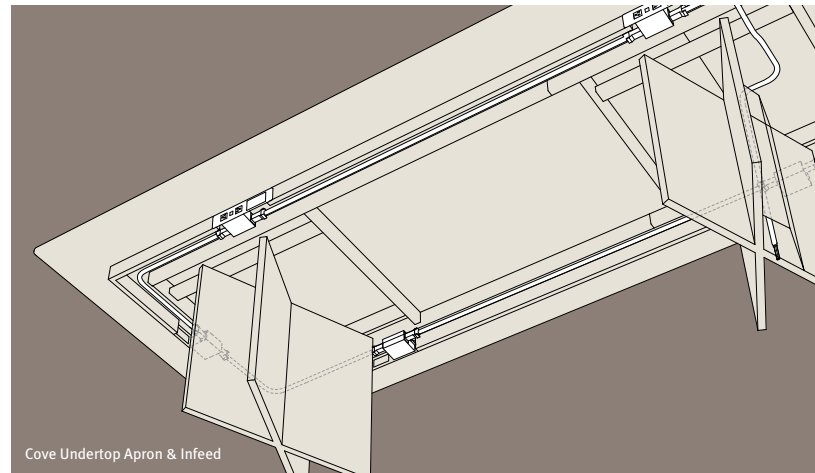

Cove/2-2

Cove/Undertop Apron

Cove/Box2

Cove/Box4

INTERFACE CONNECTION

PRISMATIQUE

95 Wingold Avenue
Toronto, Ontario, Canada
M6B-1P8

prismatique.com | 888 414 7333