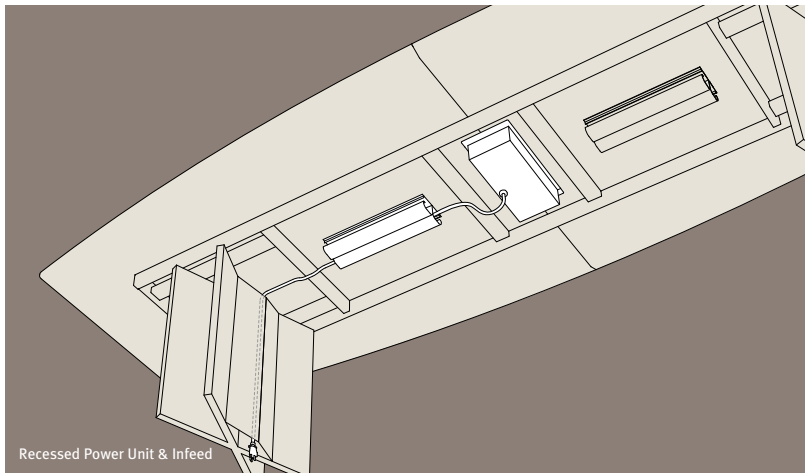

Cove/2-2

Cove/Undertop Apron

Cove/Box2

Cove/Box4

INTERFACE CONNECTION

PRISMATIQUE

95 Wingold Avenue
Toronto, Ontario, Canada
M6B-1P8

prismatique.com | 888 414 7333